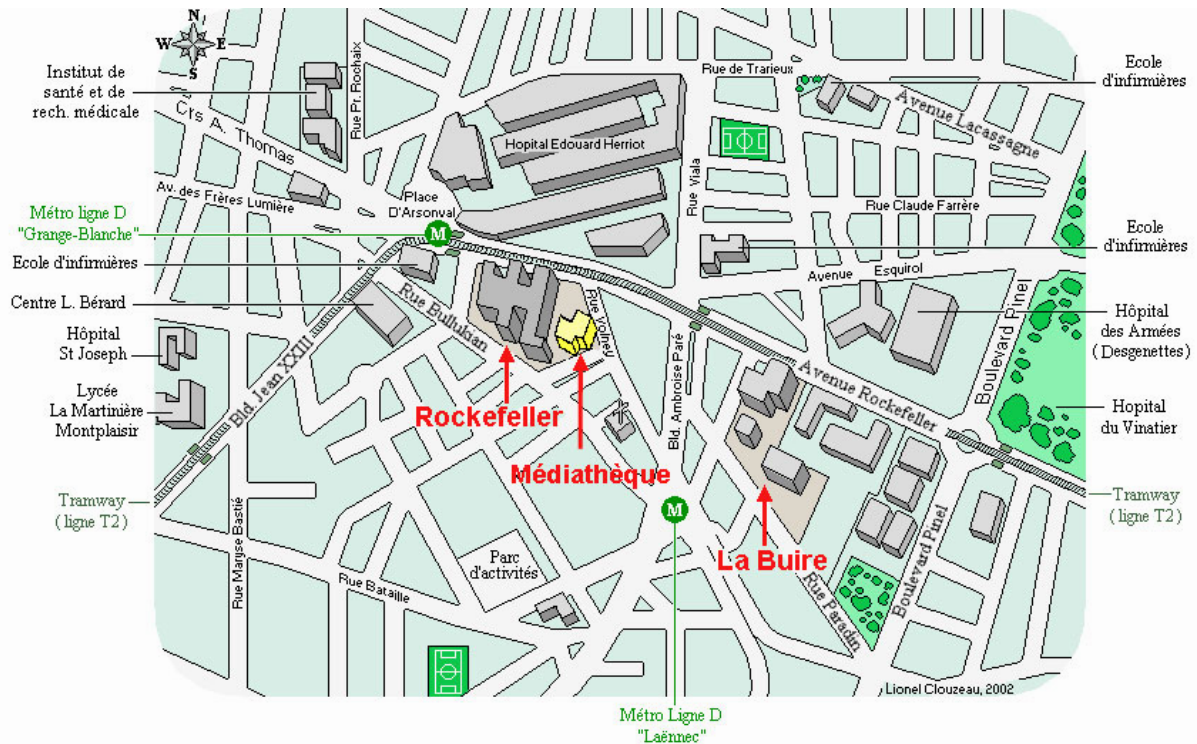

## PLAN D'ACCES

Adresse de la médiathèque :

#### **Accès depuis la gare de la Part-Dieu :**

\*en bus mais sans changement (environ 25 mn)

Prendre le bus 28 en direction de Laurent Bonnevey (un bus toutes les 10 minutes environ)

Descendre à l'arrêt "Ambroise Paré"

Rejoindre à pied la rue Volney

\*en métro

Prendre le métro B en direction de Gerland

Descendre à l'arrêt "Saxe Gambetta" et prendre la métro ligne D en direction de Vénissieux

Descendre à l'arrêt "Grange Blanche"

#### **Accès depuis la gare de Perrache :**

\*en Tramway

Prendre le tramway T2 en direction de St Priest-Bel air

Descendre à l'arrêt "Ambroise Paré"

Rejoindre à pied la rue Volney